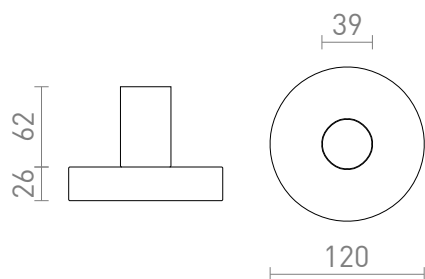

NEW

ALGOT

Stolné svetidlo pre osadenie dekoratívnou žiarovkou s päticou E27.

MOC EUR vr DPH

R13907	ALGOT STOLNÁ čierna česaná meď 230V E27 40W	25,00
--------	--	-------

 3D model

 manual

G13459